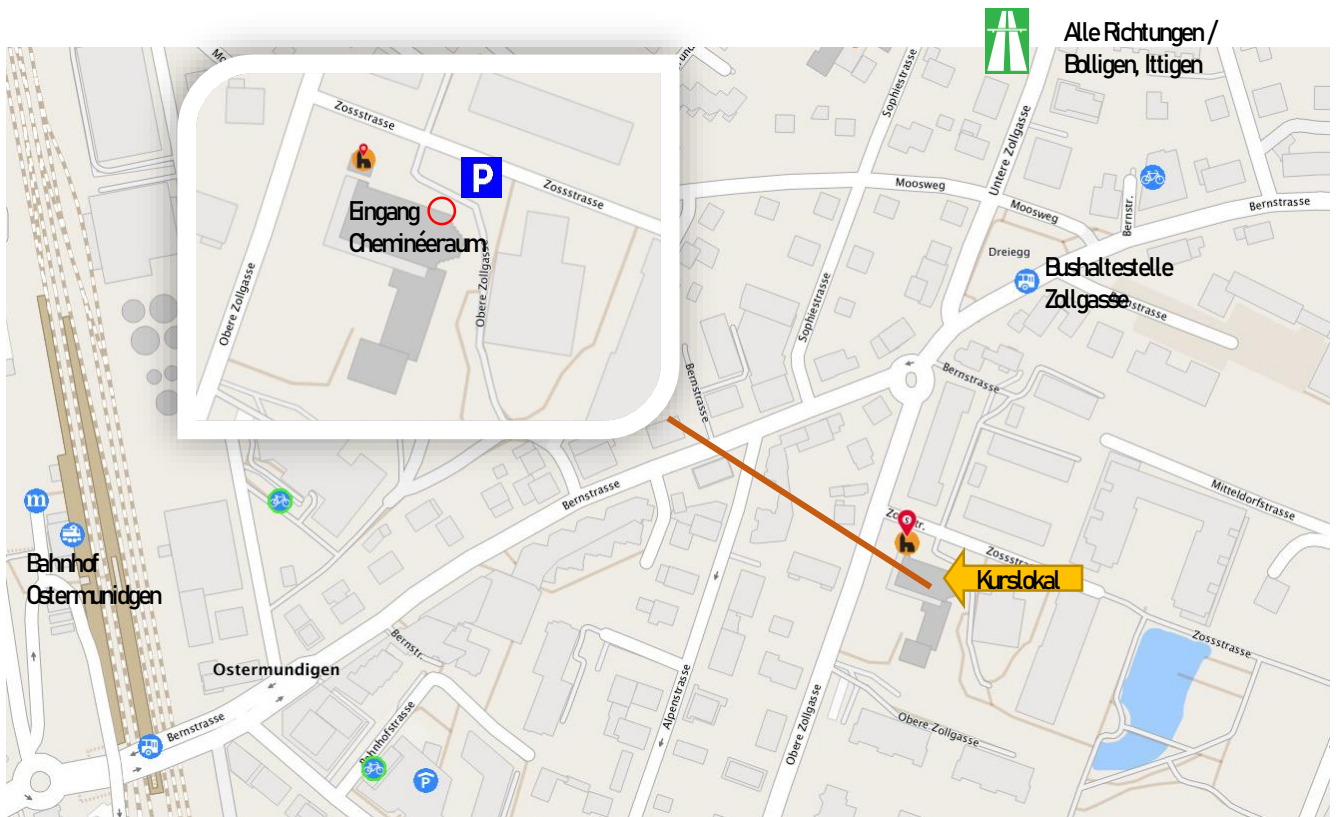

## Anfahrtsplan Kurslokal

Adresse: Cheminéeraum, reformierte Kirche  
obere Zollgasse 15  
3072 Ostermundigen

Zugang zum Cheminéeraum auf der linken Kirchenseite, kleine Treppe nach unten

Parkplätze stehen in begrenzter Anzahl beim Kirchgemeindehaus gebührenpflichtig zur Verfügung. Ausserdem hat es in der Umgebung Abstellmöglichkeiten in der blauen Zone.

### Mit dem öv:

Bus 10 Bern Bhf. – Ostermundigen/Rüti bis Haltestelle „Zollgasse“  
Bus 28 Wankdorf Bhf. – Eigerplatz bis Haltestelle „Zollgasse“

Fussweg 2 Min.

Zug S1 (Fribourg – Bern – Thun) bis Ostermundigen  
Zug S2 (Flamatt – Bern – Langnau i.E.) bis Ostermundigen